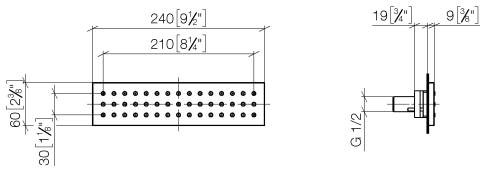

36 527 979

- HORIZONTAL RAIN, Durchfluss max. 9 l/min (bei 3 Bar)
- mit Antikalk-System
- Abdeckplatte 240 x 60 mm
- Anschluss 1/2"

Passt zu: IMO, LULU, MADISON, MEM, TARA, CL.1, LISSÉ, VAIA, META, CYO

	Chrom	36 527 979-00
	Platin gebürstet	36 527 979-06
	Platin	36 527 979-08
	Dark Chrome	36 527 979-19
	Light Gold	36 527 979-26
	Light Gold gebürstet	36 527 979-27
	Messing gebürstet (23kt Gold)	36 527 979-28
	Schwarz matt	36 527 979-33
	Bronze gebürstet	36 527 979-42
	Champagne gebürstet (22kt Gold)	36 527 979-46
	Champagne (22kt Gold)	36 527 979-47
	Chrom gebürstet	36 527 979-93
	Dark Platinum gebürstet	36 527 979-99

**Benötigtes Zubehör**

**UP-Wandeinbaukasten -** 35 206 970 90  
 •Max. Einbautiefe 173 mm  
 •Min. Einbautiefe 100 mm

**Empfohlenes Zubehör**

**xGRID Befestigungssatz für die Integration in den Trockenbau -** 12 340 970 90

**Benötigtes Zubehör**

**xGRID Montageschiene 555 mm -** 12 360 970 90

36 527 979

mm [inches]