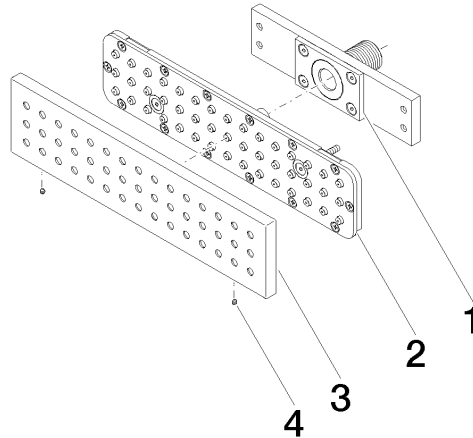

36 527 979

Ersatzteilstückliste

Nr.	Artikelnummer	Benennung	Verbaumenge	Lieferzeit
1	90 11 02 137 00 90	Anschluss	1	2
2	90 11 02 332 01-00	Einsatz	1	10
3	09 27 99 001-00	Rosette	1	10
4	09 31 11 006 90	Stift	2	2